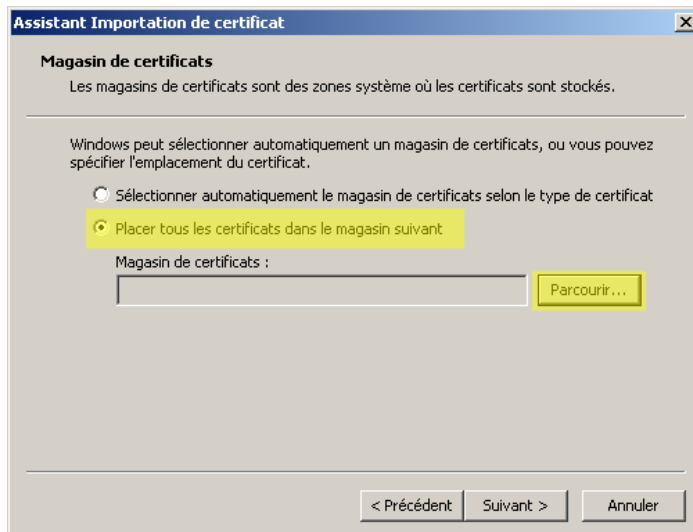

Supprimer l'erreur de certificat sur www.wmail.be

Installer les certificats d'ESI joint en double-cliquant sur chaque fichier ".cer"

Dans les trust root (Autorité de certification racines de confiance) :